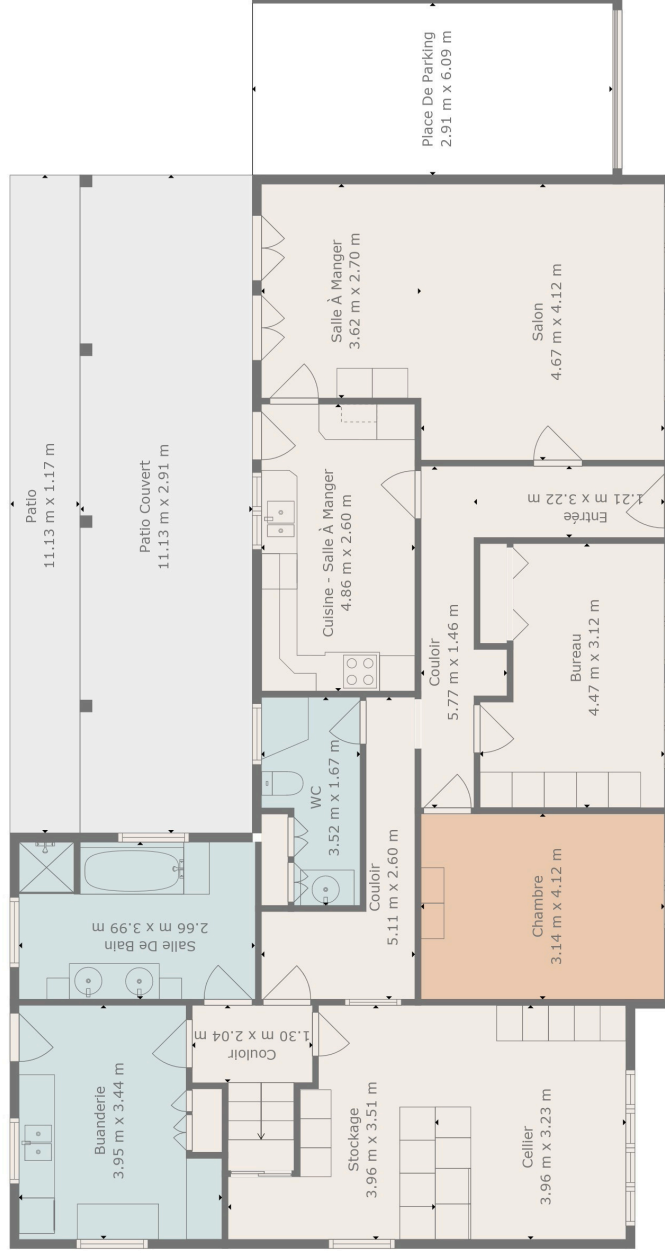

Étage 2

1er Étage

TOTAL: 163 m²

1ER ÉTAGE: 137 m², ÉTAGE 2: 26 m²

SURFACES EXCLUES: PLACE DE PARKING: 18 m², PATIO COUVERT: 32 m², PATIO: 13 m², STOCKAGE: 10 m², LOW CEILING: 7 m²

Les Pièces Et Dimensions Sont Données à Titre Purement Informatif